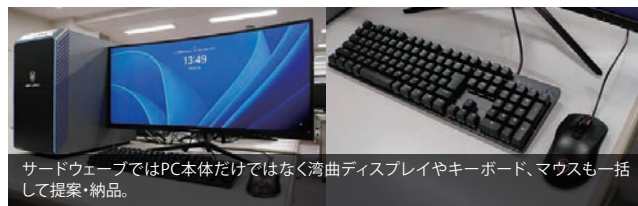

急遽行った10台の追加発注にも対応

同校は一定スパンで教育用PCを更新しており、2023年の新入生が入るタイミングで1教室分のPCを更新すべく、2022年秋頃から検討を始めた。これまで特にメーカーを決めず、都度ニーズに合った機種を選定しており、そのときもグラフィックボード搭載のゲーミングPCに絞って、複数メーカーの製品を比較検討していた。そのタイミングでサードウェーブからコンタクトがあり、話を聞いてみることにした。

最終的にGeForce RTX 3050を搭載したサードウェーブのGALLERIA RM5C-R35を選定した理由を北國氏は、「サードウェーブとの商談は初めてでしたが、東京から何度も来てくれて、要望を聞きながら最適な提案をしてくれるなど営業担当者の熱意が高く、信頼感がありました。価格とスペックも要望を満たすものでした」と語っている。

2023年2月に決定し3月に納品したが、当初32台(2台は教師用)のところ、途中で急遽10台追加し42台となった。「入学者数を見ながら最終的な数を決定するのですが、当初予定していた30台では間に合わないことが分かり、急遽追加しました。間に合わせてもらい助かりました」(北國氏)。

導入にあたっては、GALLERIA RM5C-R35だけでなく湾曲ディスプレイとゲーム用キーボードとマウスもまとめて発注。サードウェーブ側では、周辺機器に強い担当者がコストパフォーマンスの高い製品を紹介した。開梱と設置は、札幌のサードウェーブ提携代理店が実施。設定は

実習として主に学生が行った。「これまで、マウスだけ当日に届かないといったことがしばしばありましたが、今回は漏れなく予定通りに揃い、スケジュール通りに設定できました」(北國氏)。

サードウェーブではPC本体だけではなく湾曲ディスプレイやキーボード、マウスも一括して提案・納品。

ゲーミングPC40台の教室は学生や志望者に人気

GALLERIA RM5C-R35×40台の教室は「クリエイター実習室」と名付けた。学生の反応も良く、特にモデリングやゲーム開発をする在校生は、その性能に驚いたようだ。GALLERIA RM5C-R35は授業だけでなく、課外活動のe-スポーツサークルでも利用されている。北國氏は、「最近の若者は目が肥えていて、デザインを含めそれなりの機材を導入しないと目を惹くことができません。その点GALLERIA RM5C-R35と湾曲ディスプレイがこれだけ揃った教室は珍しく、オープンキャンパスでの模擬授業の反応がすごく良い」と語る。

湾曲ディスプレイは、34インチのウルトラワイド型。画面が横に長いので、複数のウィンドウを並べて表示しても見やすく、オフィス検定に向けた学習などでも活躍している。

導入から半年過ぎたが、運用は順調だ。「1度に40台も導入すれば、1台くらい初期不良が出てもおかしくないと思っていましたが、故障は1台ありません」(北國氏)。

同校はクリエイター指向の高まりに合わせ、根本的なデザイン教育の増強を検討するなど、時代に合わせたカリキュラムと学習機材のブラッシュアップを続けていく。