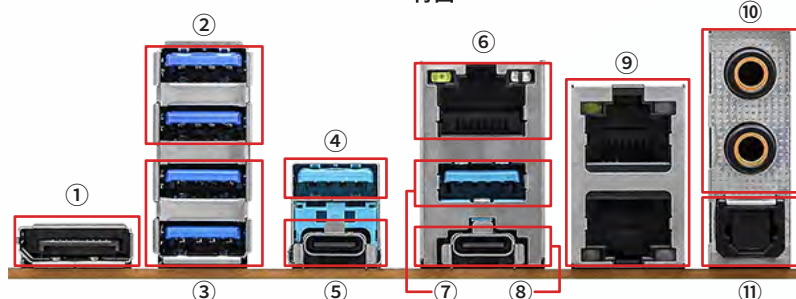

AMD Radeon™ AI PRO R9700 32GB を最大 4 基まで搭載可能。最大 128GB の GPU メモリ構成により、大規模モデル処理や並列演算用途に対応します。用途やデータサイズに応じた柔軟な構成選択が可能です。研究機関、AI 開発、大規模 VFX や生成 AI 分野において、マルチタスクの同時実行や並列検証を可能にし、開発サイクルの短縮や処理待ち時間の低減に貢献します。
※構成により仕様・性能は異なります。

I/Oポート

前面

- ① USB 3.2 Gen2 (Type-C®)
- ② USB 3.2 Gen1 (Type-A) ×2

背面

- ① DisplayPort
- ② USB 3.2 Gen1 Type-A ×2
- ③ USB 3.2 Gen2 Type-A ×2
- ④ USB 3.2 Gen2 Type-A
- ⑤ USB4® Type-C®
- ⑥ 1GbE IPMI 専用対応 LAN
- ⑦ USB 3.2 Gen2 Type-A
- ⑧ USB4® Type-C®
- ⑨ 10GbE 対応 LAN×2
- ⑩ マイク入力 (上)、ライン出力 (下)
- ⑪ SPDIF 光デジタル出力